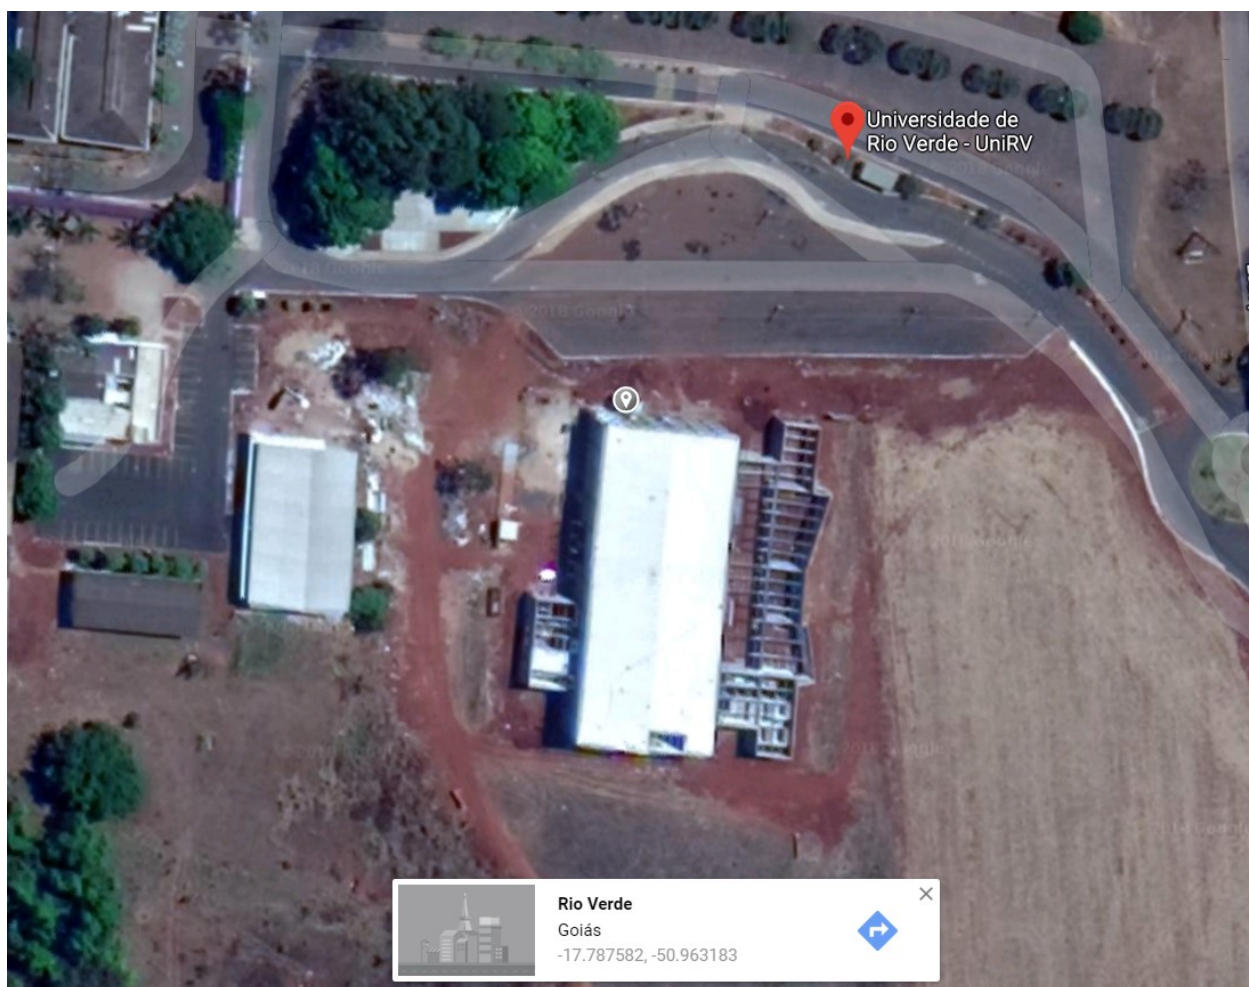

FOTO 12 – HALL DE DISTRIBUIÇÃO

MEMORIAL FOTOGRÁFICO

OBRA: CENTRO DE CONVENÇÕES

LOCAL: UNIVERSIDADE DE RIO VERDE - RIO VERDE/GO

FIGURA 13 – CAMARIM

MEMORIAL FOTOGRÁFICO

OBRA: CENTRO DE CONVENÇÕES

LOCAL: UNIVERSIDADE DE RIO VERDE - RIO VERDE/GO

FIGURA 14 – LOCALIZAÇÃO CENTRO DE CONVENÇÕES

LATITUDE: -17,787582

LONGITUDE: -50,963183